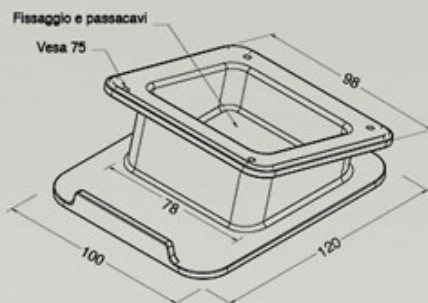

SUPPORTO DA BANCO E PARETE PER TABLET IPAD 2,3,4, PRO 9.7" - GALAXY TAB

GO VISION STORE

**iPad Kiosk da banco o parete****BASE KIOSK**

Kiosk da banco o parete per tablet iPad e Samsung
Alloggiamento antifurto.

BASE KIOSK

Rif. 055-1000 (Bianco)

Rif. 055-1001 (Nero)

Riferimento	055-1000
Installazione	a banco o parete
Compatibilità	iPad 2-4, Air, Pro 9.7" - Galaxy Tab
Modalità	Portrait o Landscape
Sistema antifurto	Chiave
Colore	Nero, Bianco
Materiali	Acciaio, PVC
Peso (kg)	2
Peso con imballaggio (kg)	3
Dimensioni dell'imballaggio (cm)	30x 20x 20